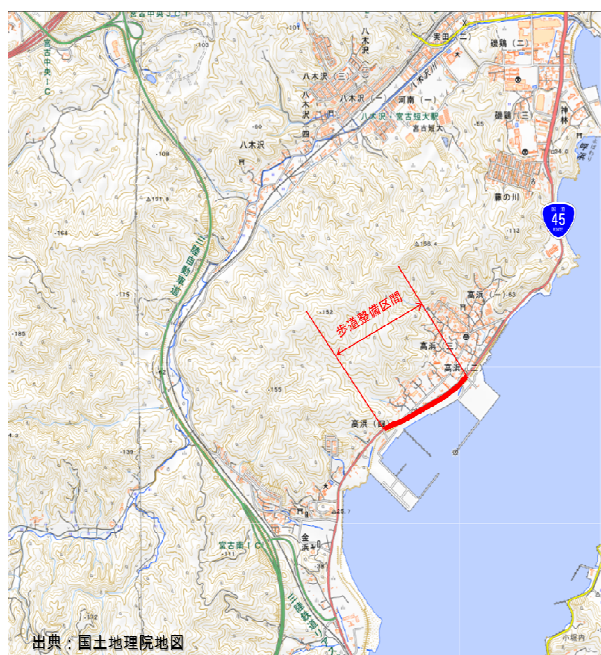

「出張所ニュース」

宮古西維持出張所

〒027-0058
宮古市千徳第14地割29-5
TEL 0193-71-1760
FAX 0193-71-1761

宮古西維持出張所ホームページURL http://www.thr.mlit.go.jp/sanriku/10_jii/miyakowest/index.html

宮古市高浜地区の歩道が通行可能となりました。

長期間に渡り、一部通行止めになっておりました宮古市高浜地区の歩道が、8月10日より暫定的に通行可能となりました。
来年度には、舗装工事や転落防止柵等の設置工事などを予定しております。
今後も皆様のご理解とご協力をお願いいたします。

@sanriku_mlit

道路の異状を発見したら

井から始まる
この番号へ

道路緊急
ダイヤル

全国共通 24時間受付無料

#9910