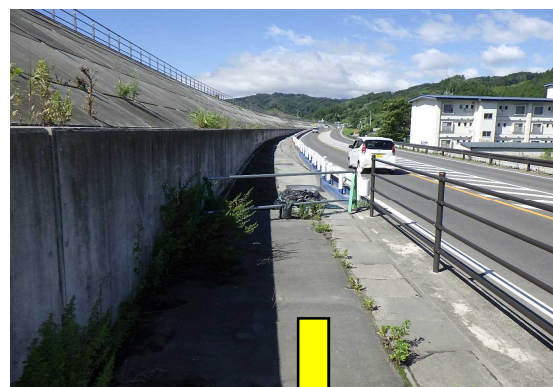

「出張所ニュース」

宮古西維持出張所

〒027-0058
宮古市千徳第14地割29-5
TEL 0193-71-1760
FAX 0193-71-1761

宮古西維持出張所ホームページURL http://www.thr.mlit.go.jp/sanriku/10_jii/miyakowest/index.html

宮古市高浜地区の歩道が通行可能となりました。

長期間に渡り、一部通行止めになっておりました宮古市高浜地区の歩道が、8月10日より暫定的に通行可能となりました。
来年度には、舗装工事や転落防止柵等の設置工事などを予定しております。
今後も皆様のご理解とご協力をお願いいたします。

@sanriku_mlit

道路の異状を発見したら

井から始まる
この番号へ

道路緊急
ダイヤル

全国共通 24時間受付無料

#9910